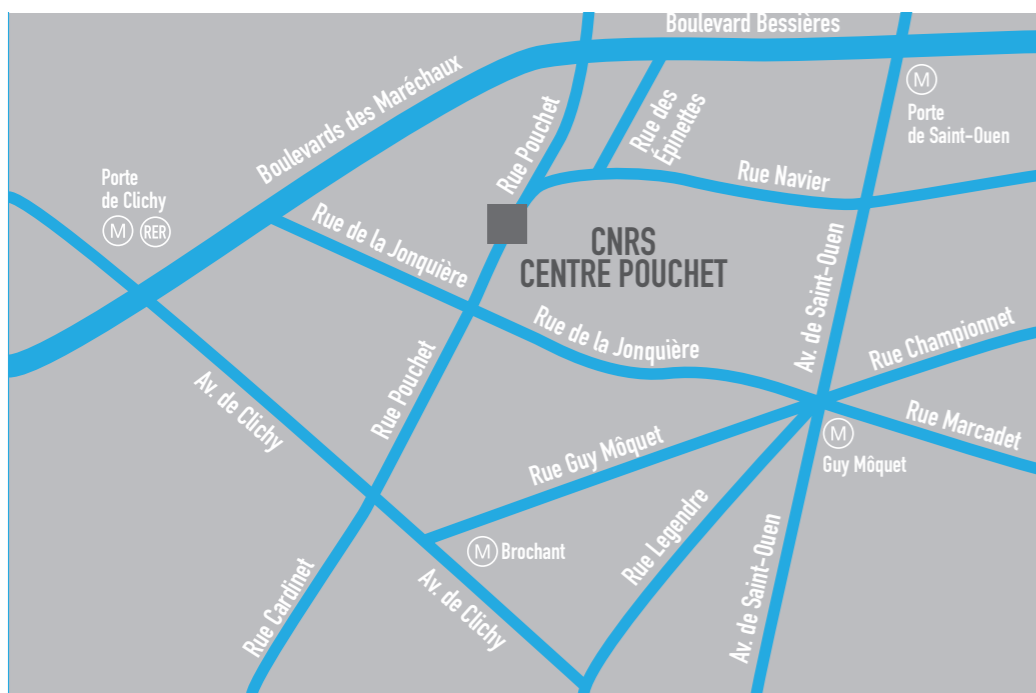

INFORMATIONS PRATIQUES

POUR SE RENDRE AU COLLOQUE :

CNRS - CENTRE POUCHET

59/61 RUE POUCHET

75849 PARIS

Ⓜ BROCHANT OU GUY MÔQUET

CONTACT ET RENSEIGNEMENTS :

MAXIME QUIJOUX : mquijoux@gmail.com